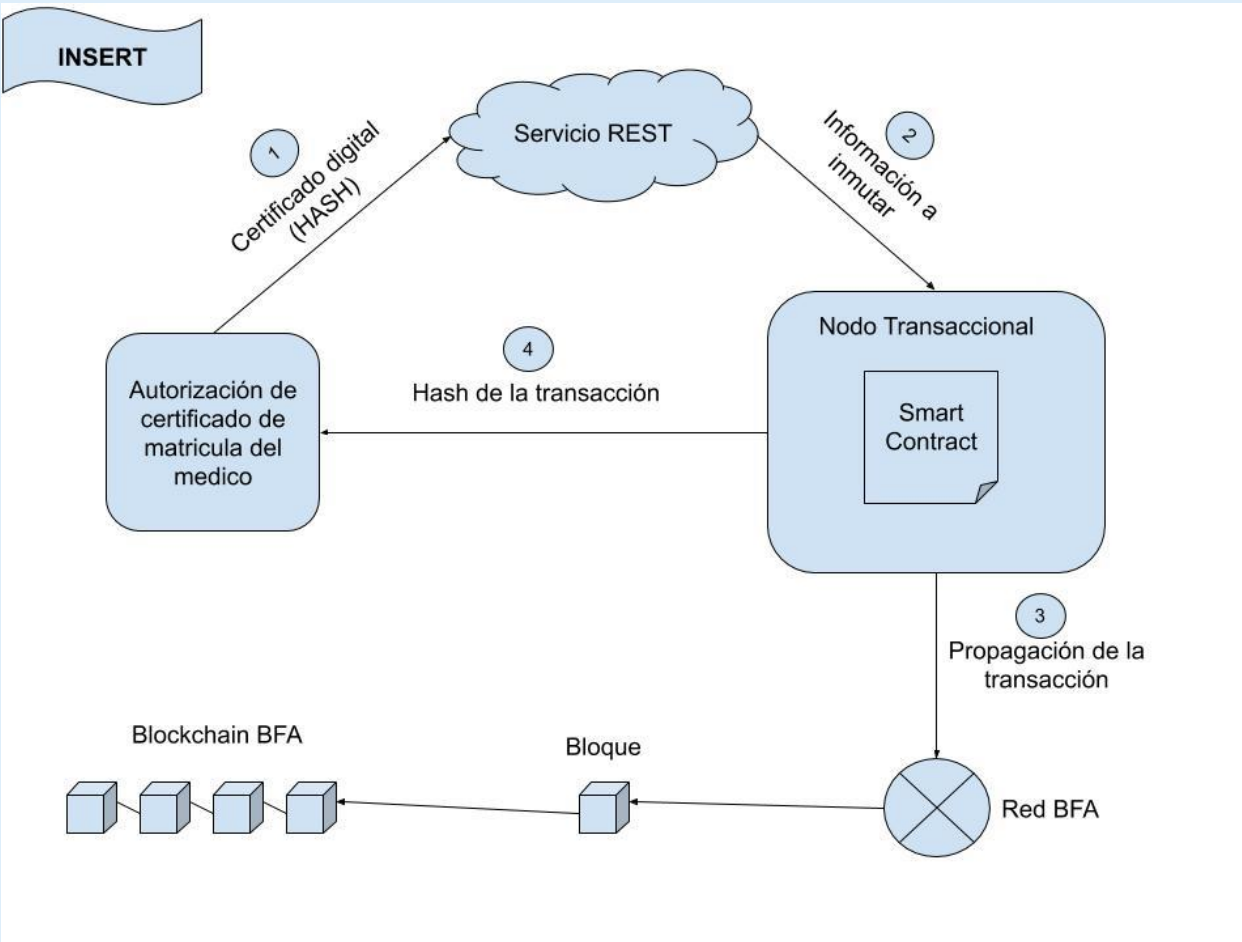

API: Inmutabilidad de datos y Certificación